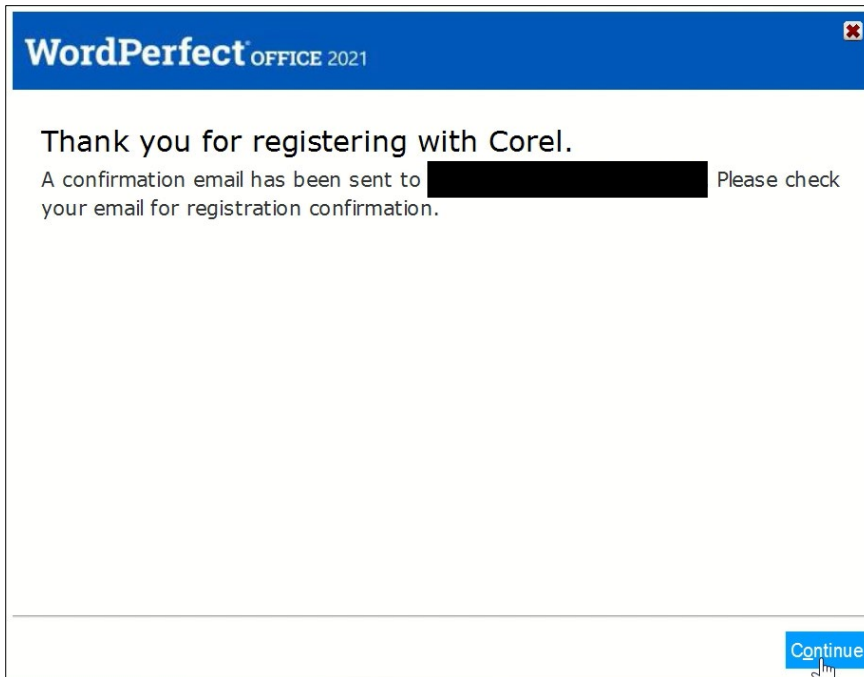

Stap 14: Je ontvangt zo een e-mail met een bevestiging. Klik op 'Continue'.