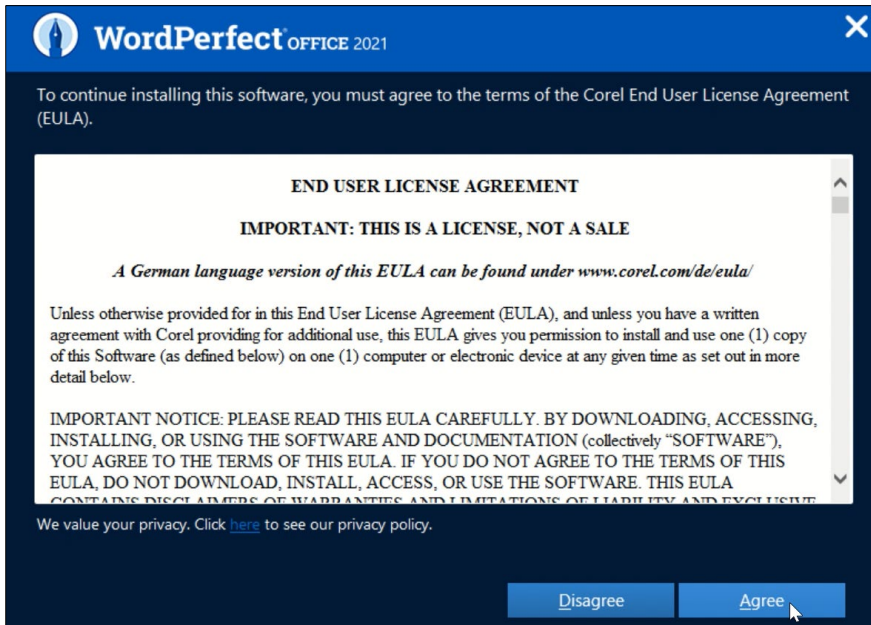

Stap 2: Klik op de downloadlink. De download zal nu starten. Dubbelklik op het bestand als deze volledig gedownload is.

Stap 3: De installatie wordt nu voorbereid. Wacht tot de installatie voltooid is.

Stap 4: Klik op 'WordPerfect® Office 2021'.

Stap 5: Wacht tot het programma geïnstalleerd is.

Stap 6: Klik op 'Agree' om de voorwaarden te accepteren.

Stap 7: Vul het serienummer in en klik op 'Next'.

Stap 8: Kies een locatie waar je het programma wil installeren en klik op 'Next'.