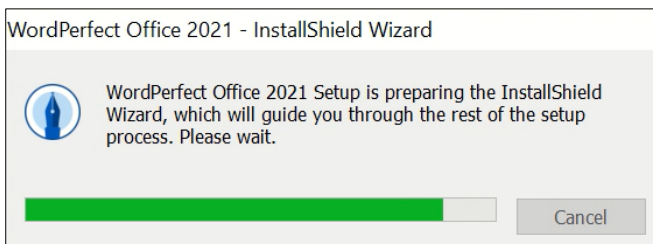

Installatiehandleiding

Corel WordPerfect Office 2021

Voor Windows

Stap 1: Bestel Corel WordPerfect Office 2021 via onze website. Binnen 15 minuten zal je een aantal mailtjes van ons krijgen waarin jouw bestelling bevestigd wordt en waarin je de downloadgegevens krijgt. Deze gegevens kun je ook altijd terugvinden in jouw account onder 'Bestellingen'.

Stap 2: Klik op de downloadlink. De download zal nu starten. Dubbelklik op het bestand als deze volledig gedownload is.

Stap 3: De installatie wordt nu voorbereid. Wacht tot de installatie voltooid is.