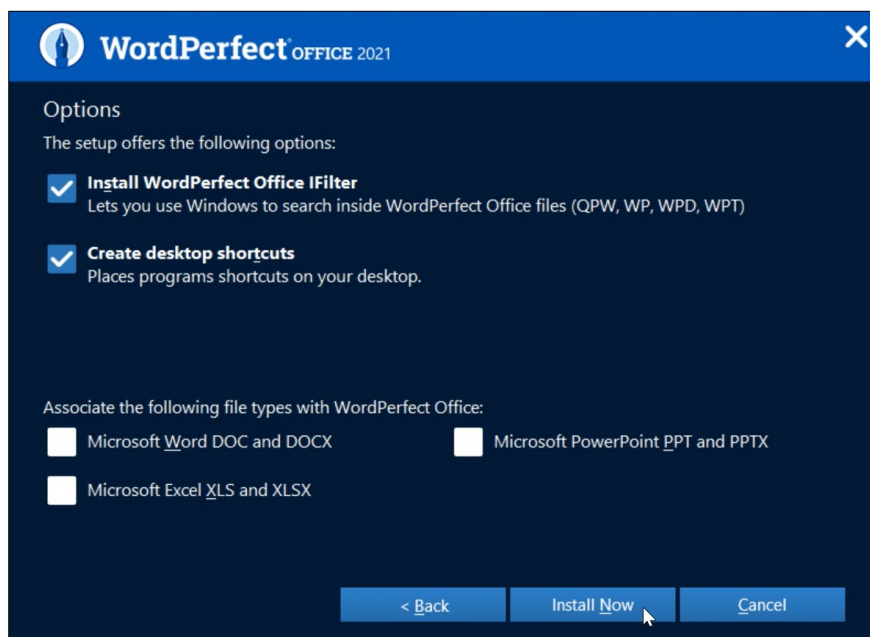

Stap 4: Klik op 'WordPerfect® Office 2021'.

Stap 5: Wacht tot het programma geïnstalleerd is.

Stap 6: Klik op 'Agree' om de voorwaarden te accepteren.

Stap 7: Vul het serienummer in en klik op 'Next'.

Stap 8: Kies een locatie waar je het programma wil installeren en klik op 'Next'.

Stap 9: Maak een keuze wat betreft installatie opties en klik vervolgens op 'Install Now'. Wacht tot het programma geïnstalleerd is.

Stap 10: De installatie is voltooid. Klik op 'Finish'.

Stap 11: Na de installatie word je naar een website geleid waar je ziet dat het programma geïnstalleerd is.