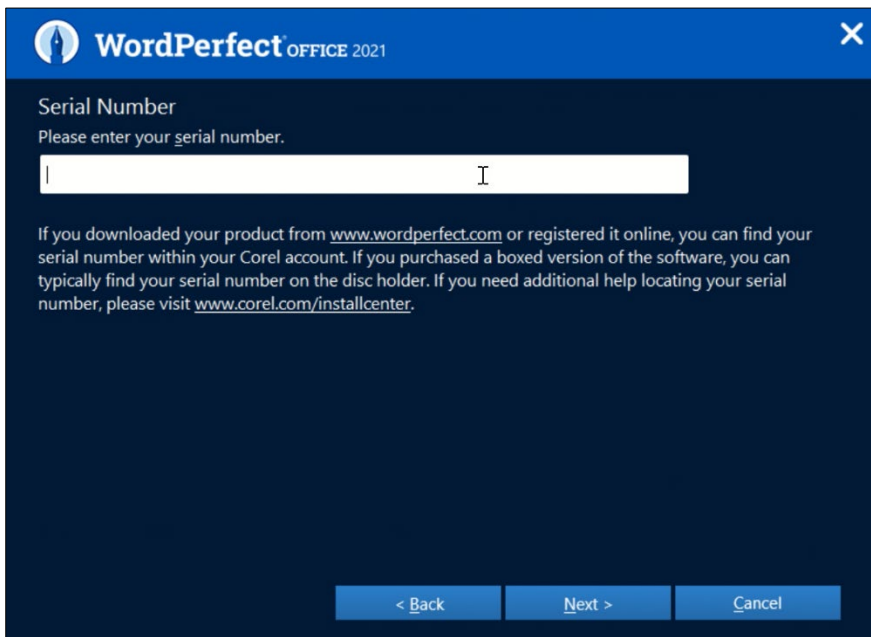

Stap 4: Klik op 'WordPerfect® Office 2021'.

Stap 5: Wacht tot het programma geïnstalleerd is.

Stap 6: Klik op 'Agree' om de voorwaarden te accepteren.

Stap 7: Vul het serienummer in en klik op 'Next'.

Stap 8: Kies een locatie waar je het programma wil installeren en klik op 'Next'.

Stap 9: Maak een keuze wat betreft installatie opties en klik vervolgens op 'Install Now'. Wacht tot het programma geïnstalleerd is.

Stap 10: De installatie is voltooid. Klik op 'Finish'.

Stap 11: Na de installatie word je naar een website geleid waar je ziet dat het programma geïnstalleerd is.