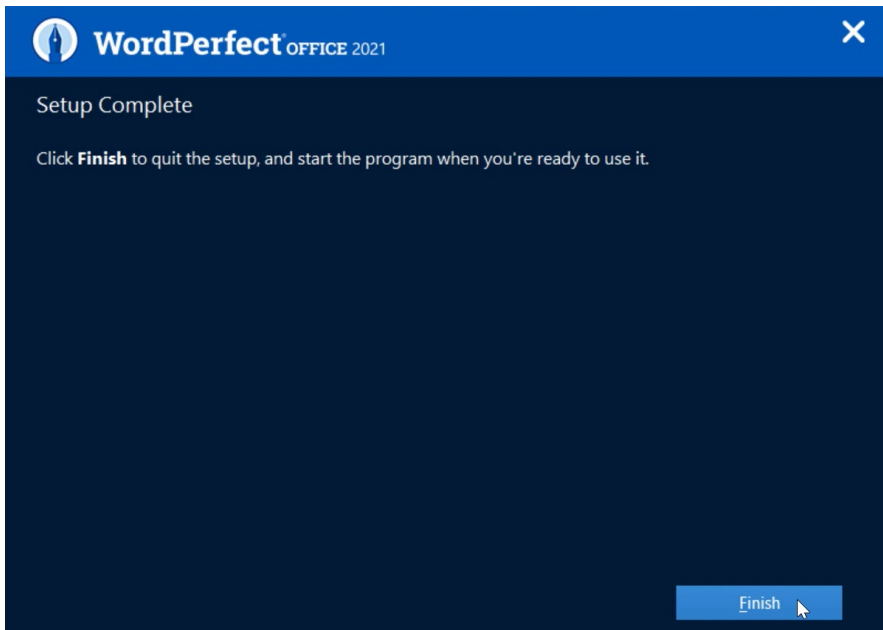

Stap 4: Klik op 'WordPerfect® Office 2021'.

Stap 5: Wacht tot het programma geïnstalleerd is.

Stap 6: Klik op 'Agree' om de voorwaarden te accepteren.

Stap 7: Vul het serienummer in en klik op 'Next'.

Stap 8: Kies een locatie waar je het programma wil installeren en klik op 'Next'.

Stap 9: Maak een keuze wat betreft installatie opties en klik vervolgens op 'Install Now'. Wacht tot het programma geïnstalleerd is.

Stap 10: De installatie is voltooid. Klik op 'Finish'.

Stap 11: Na de installatie word je naar een website geleid waar je ziet dat het programma geïnstalleerd is.