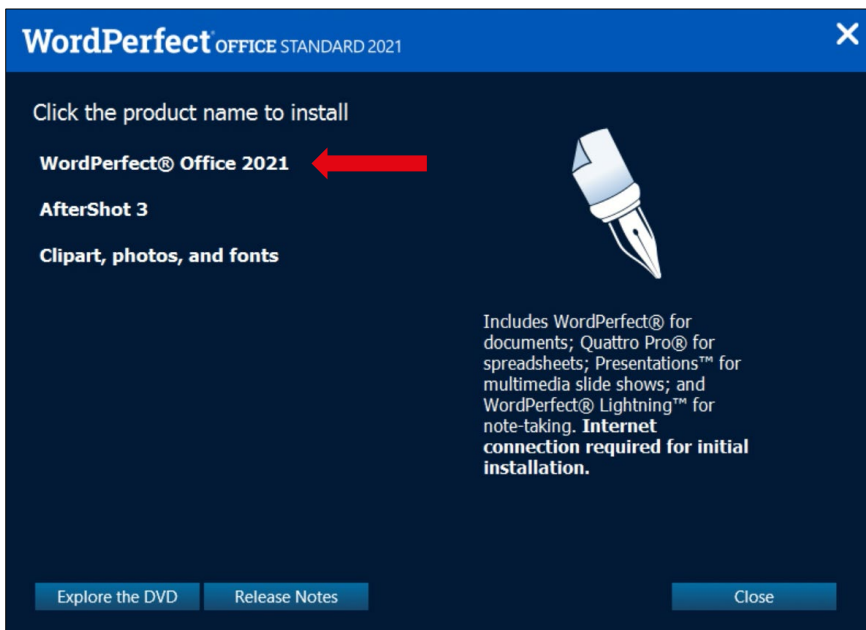

Stap 4: Klik op 'WordPerfect® Office 2021'.