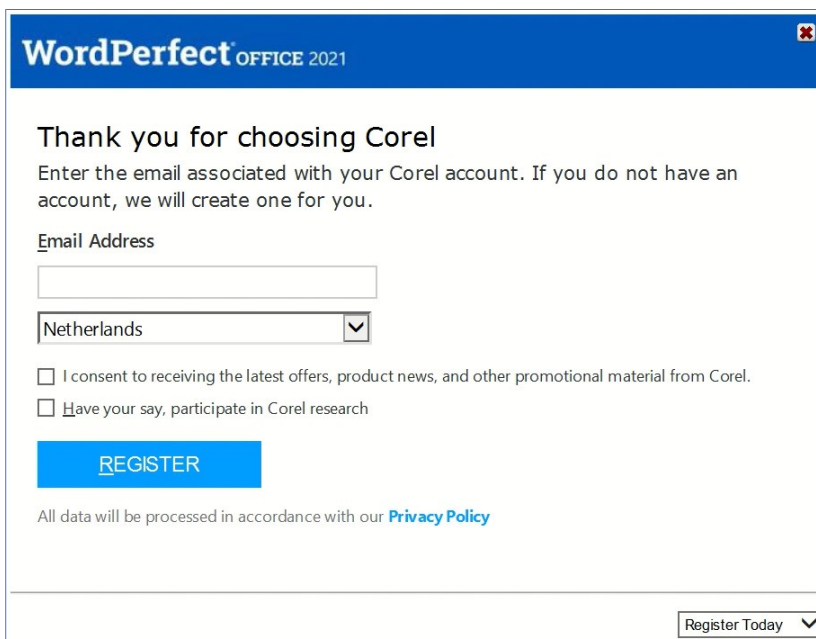

Stap 13: Vul je e-mailadres in om een account aan te maken en klik op 'REGISTER'.