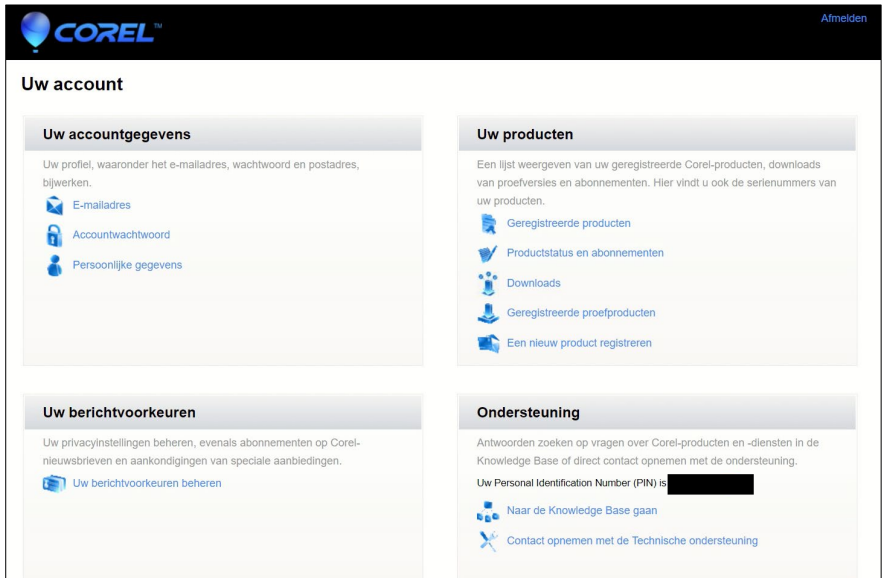

Stap 17: Je bent nu ingelogd. Vanuit deze pagina kun je je gegevens wijzigen en jouw geregistreerde product terugvinden.

Stap 18: WordPerfect Office 2021 is nu geïnstalleerd en je kunt ermee aan de slag!