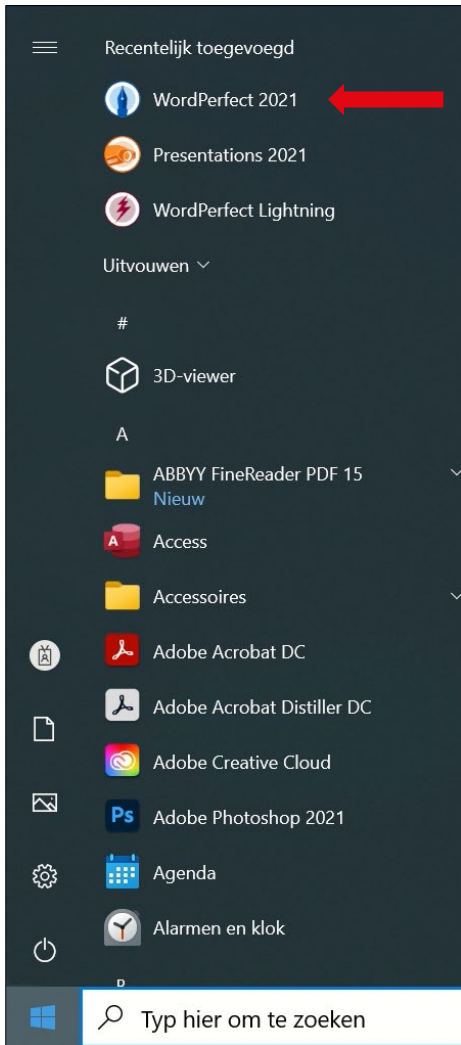

Stap 4: Klik op 'WordPerfect® Office 2021'.

Stap 5: Wacht tot het programma geïnstalleerd is.

Stap 6: Klik op 'Agree' om de voorwaarden te accepteren.

Stap 7: Vul het serienummer in en klik op 'Next'.

Stap 8: Kies een locatie waar je het programma wil installeren en klik op 'Next'.

Stap 9: Maak een keuze wat betreft installatie opties en klik vervolgens op 'Install Now'. Wacht tot het programma geïnstalleerd is.

Stap 10: De installatie is voltooid. Klik op 'Finish'.

Stap 11: Na de installatie word je naar een website geleid waar je ziet dat het programma geïnstalleerd is.

Stap 12: Open WordPerfect 2021 via je Windows Start button of via je bureaublad.

Stap 13: Vul je e-mailadres in om een account aan te maken en klik op 'REGISTER'.

Stap 14: Je ontvangt zo een e-mail met een bevestiging. Klik op 'Continue'.