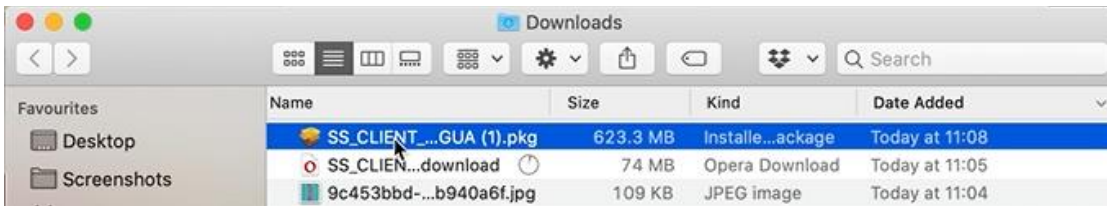

# IBM SPSS Statistics 27 Mac

---

Om te beginnen met het installeren van SPSS 27 moet je eerst het installatiebestand op jouw apparaat downloaden. Dit doe je door op de downloadlink te klikken in jouw besteloverzicht op onze website of door te klikken in de link in de bevestigingsmail die je hebt ontvangen van ons.

**Stap 1:** Klik op jouw SPSS download link en wacht tot het bestand binnen is.

**Stap 2:** Klik op het vergrootglas / 'show in finder'.

**Stap 3:** Dubbelklik op het installatiebestand.

**Stap 4:** De installer wordt nu geopend. Klik op 'continue'.