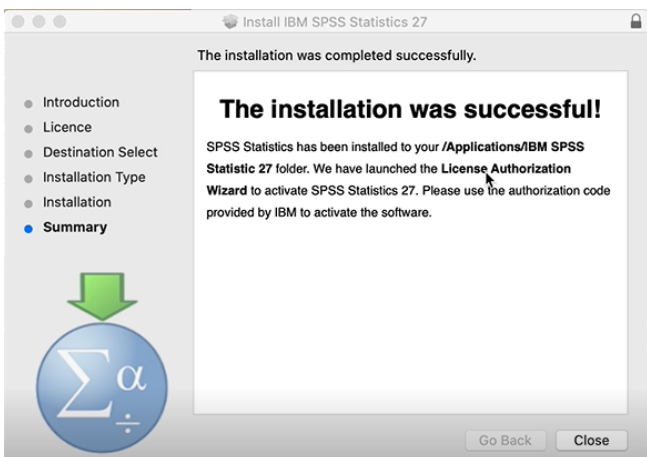

**Stap 1:** Klik op jouw SPSS download link en wacht tot het bestand binnen is.

**Stap 2:** Klik op het vergrootglas / 'show in finder'.

**Stap 3:** Dubbelklik op het installatiebestand.

**Stap 4:** De installer wordt nu geopend. Klik op 'continue'.

**Stap 5:** Lees de voorwaarden en klik op 'continue'.

**Stap 6:** Klik op 'agree' om de installatie te starten.

**Stap 7:** Klik op 'install'.

**Stap 8:** Om de installatie te starten, moet je jouw gebruikersnaam en wachtwoord invoeren van je Mac. Klik dan op 'install software'.

**Stap 9:** Wacht tot SPSS geïnstalleerd is.

**Stap 10:** Je ziet kort voorbij komen dat de installatie succesvol is.

**Stap 11:** SPSS opent vanzelf. Blijf op 'next' klikken tot je in de License Authorization Wizard komt.