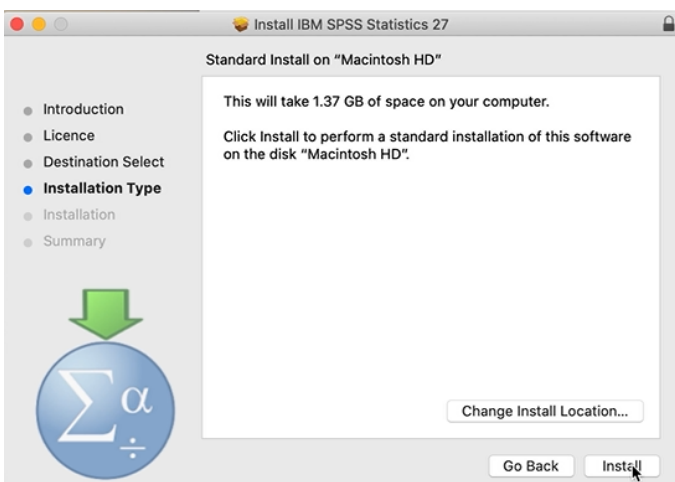

Stap 7: Klik op 'install'.