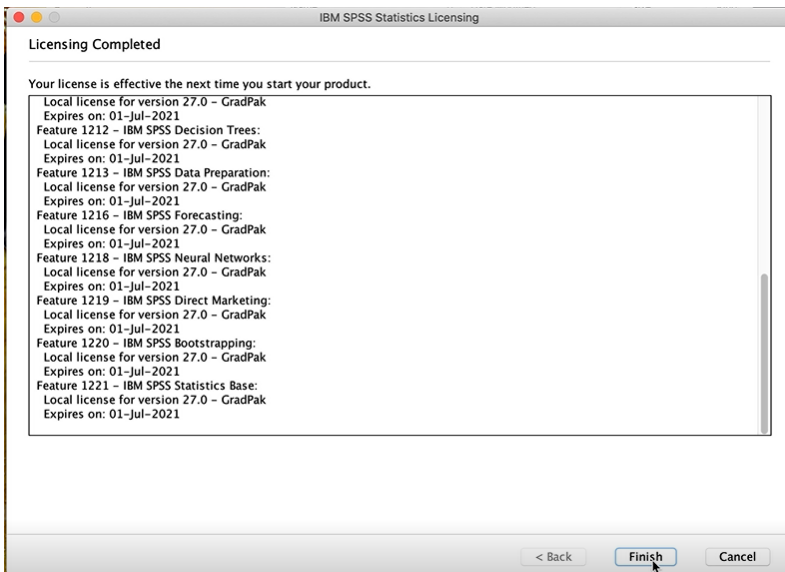

**Stap 9:** Wacht tot SPSS geïnstalleerd is.

**Stap 10:** Je ziet kort voorbij komen dat de installatie succesvol is.

**Stap 11:** SPSS opent vanzelf. Blijf op 'next' klikken tot je in de License Authorization Wizard komt.

**Stap 12:** Kies voor de bovenste optie 'authorized user license' en klik op 'next'.

**Stap 13:** Je kunt nu jouw productcode invoeren. Deze vind je in het besteloverzicht van je SURFspot account. Voer jouw code in, klik dan op 'add' en daarna op 'next'.

**Stap 14:** Je ziet nu dat de autorisatie geslaagd is. Klik op 'next'.

**Stap 15:** Je ziet nu tot wanneer jouw licentie geldig is. Klik op 'finish'.

**Stap 16:** SPSS 27 is geïnstalleerd. Klik op 'close'.