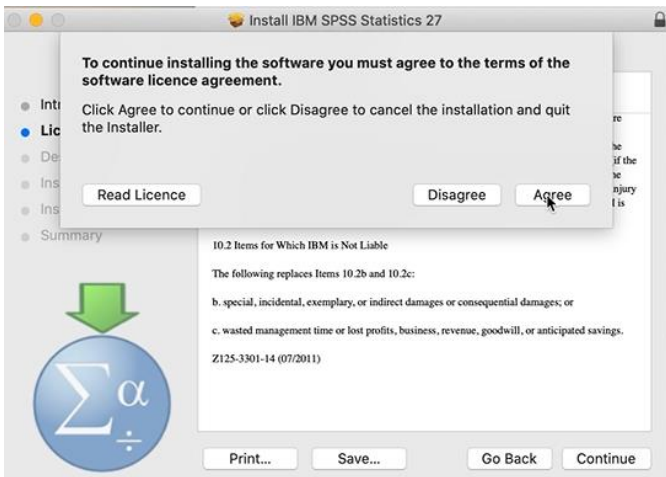

**Stap 1:** Klik op jouw SPSS download link en wacht tot het bestand binnen is.

**Stap 2:** Klik op het vergrootglas / 'show in finder'.

**Stap 3:** Dubbelklik op het installatiebestand.

**Stap 4:** De installer wordt nu geopend. Klik op 'continue'.

**Stap 5:** Lees de voorwaarden en klik op 'continue'.

**Stap 6:** Klik op 'agree' om de installatie te starten.

**Stap 7:** Klik op 'install'.

**Stap 8:** Om de installatie te starten, moet je jouw gebruikersnaam en wachtwoord invoeren van je Mac. Klik dan op 'install software'.