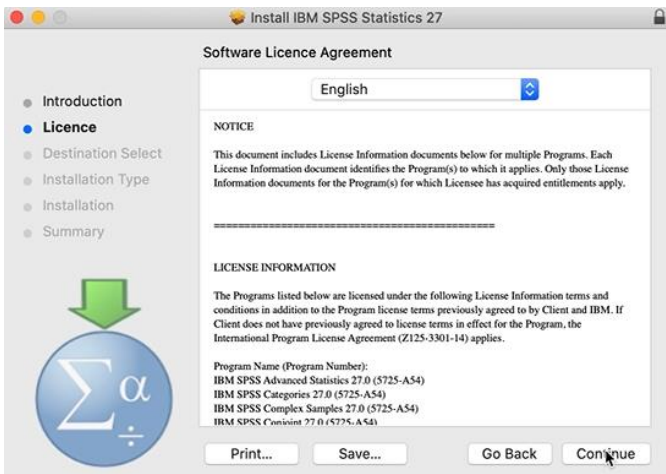

**Stap 1:** Klik op jouw SPSS download link en wacht tot het bestand binnen is.

**Stap 2:** Klik op het vergrootglas / 'show in finder'.

**Stap 3:** Dubbelklik op het installatiebestand.

**Stap 4:** De installer wordt nu geopend. Klik op 'continue'.

**Stap 5:** Lees de voorwaarden en klik op 'continue'.

**Stap 6:** Klik op 'agree' om de installatie te starten.

**Stap 7:** Klik op 'install'.

**Stap 8:** Om de installatie te starten, moet je jouw gebruikersnaam en wachtwoord invoeren van je Mac. Klik dan op 'install software'.