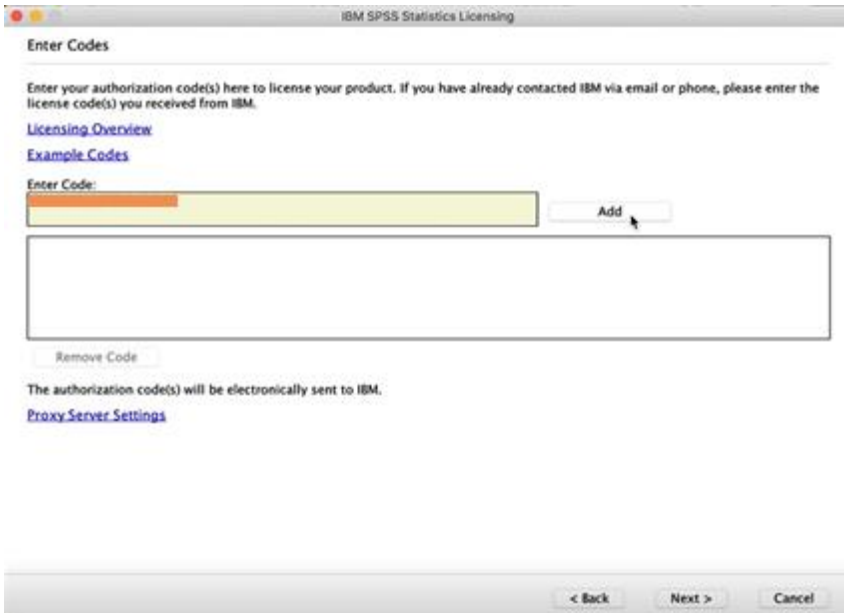

Stap 13: Je kunt nu jouw productcode invoeren. Deze vind je in het besteloverzicht van je SURFspot account. Voer jouw code in, klik dan op 'add' en daarna op 'next'.