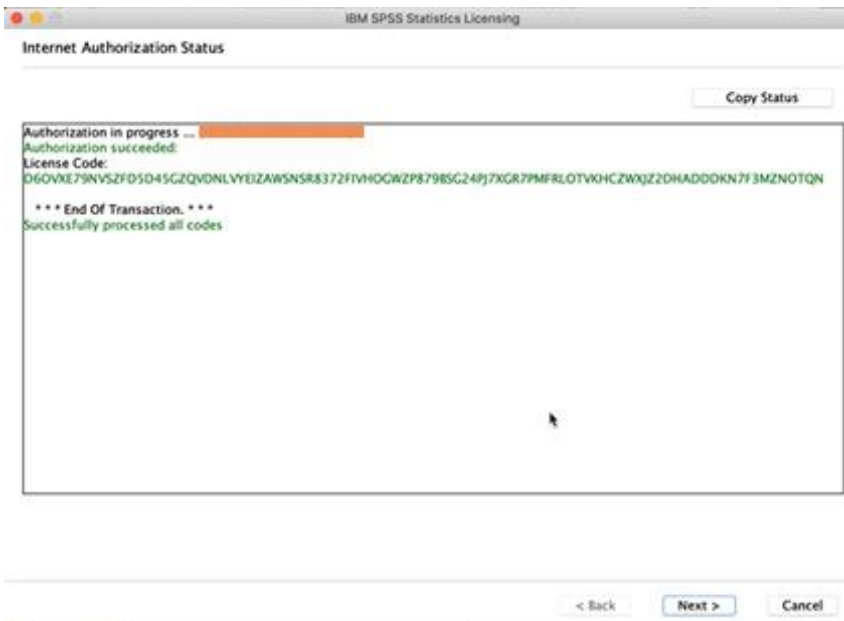

**Stap 5:** Lees de voorwaarden en klik op 'continue'.

**Stap 6:** Klik op 'agree' om de installatie te starten.

**Stap 7:** Klik op 'install'.

**Stap 8:** Om de installatie te starten, moet je jouw gebruikersnaam en wachtwoord invoeren van je Mac. Klik dan op 'install software'.

**Stap 9:** Wacht tot SPSS geïnstalleerd is.

**Stap 10:** Je ziet kort voorbij komen dat de installatie succesvol is.

**Stap 11:** SPSS opent vanzelf. Blijf op 'next' klikken tot je in de License Authorization Wizard komt.

**Stap 12:** Kies voor de bovenste optie 'authorized user license' en klik op 'next'.

**Stap 13:** Je kunt nu jouw productcode invoeren. Deze vind je in het besteloverzicht van je SURFspot account. Voer jouw code in, klik dan op 'add' en daarna op 'next'.

**Stap 14:** Je ziet nu dat de autorisatie geslaagd is. Klik op 'next'.

**Stap 15:** Je ziet nu tot wanneer jouw licentie geldig is. Klik op 'finish'.

**Stap 16:** SPSS 27 is geïnstalleerd. Klik op 'close'.