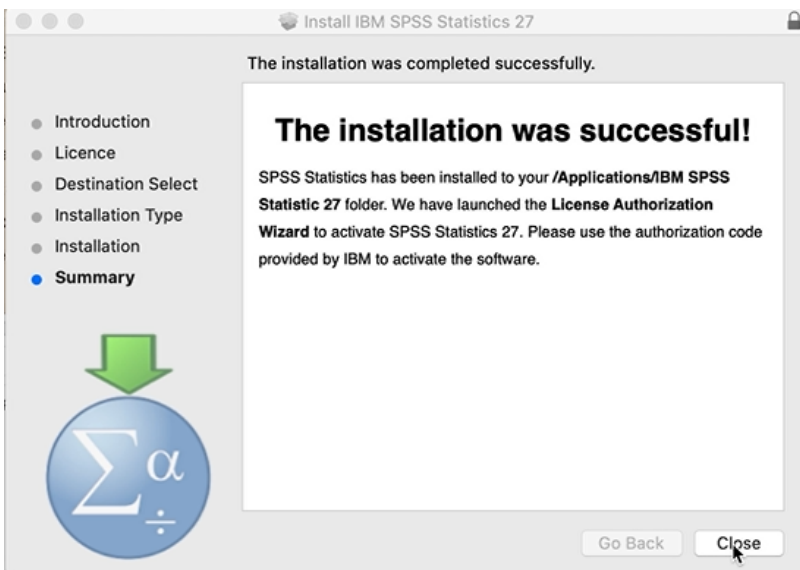

**Stap 9:** Wacht tot SPSS geïnstalleerd is.

**Stap 10:** Je ziet kort voorbij komen dat de installatie succesvol is.

**Stap 11:** SPSS opent vanzelf. Blijf op 'next' klikken tot je in de License Authorization Wizard komt.

**Stap 12:** Kies voor de bovenste optie 'authorized user license' en klik op 'next'.

**Stap 13:** Je kunt nu jouw productcode invoeren. Deze vind je in het besteloverzicht van je SURFspot account. Voer jouw code in, klik dan op 'add' en daarna op 'next'.

**Stap 14:** Je ziet nu dat de autorisatie geslaagd is. Klik op 'next'.

**Stap 15:** Je ziet nu tot wanneer jouw licentie geldig is. Klik op 'finish'.

**Stap 16:** SPSS 27 is geïnstalleerd. Klik op 'close'.