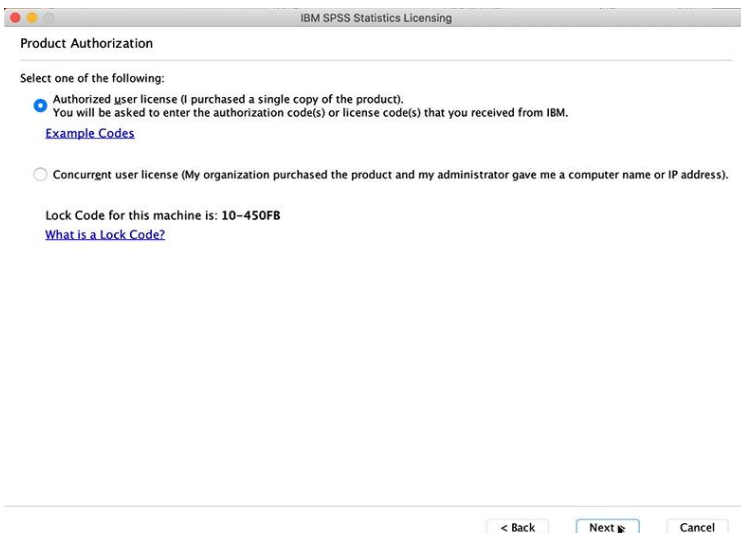

**Stap 5:** Lees de voorwaarden en klik op 'continue'.

**Stap 6:** Klik op 'agree' om de installatie te starten.

**Stap 7:** Klik op 'install'.

**Stap 8:** Om de installatie te starten, moet je jouw gebruikersnaam en wachtwoord invoeren van je Mac. Klik dan op 'install software'.

**Stap 9:** Wacht tot SPSS geïnstalleerd is.

**Stap 10:** Je ziet kort voorbij komen dat de installatie succesvol is.

**Stap 11:** SPSS opent vanzelf. Blijf op 'next' klikken tot je in de License Authorization Wizard komt.

**Stap 12:** Kies voor de bovenste optie 'authorized user license' en klik op 'next'.

**Stap 13:** Je kunt nu jouw productcode invoeren. Deze vind je in het besteloverzicht van je SURFspot account. Voer jouw code in, klik dan op 'add' en daarna op 'next'.