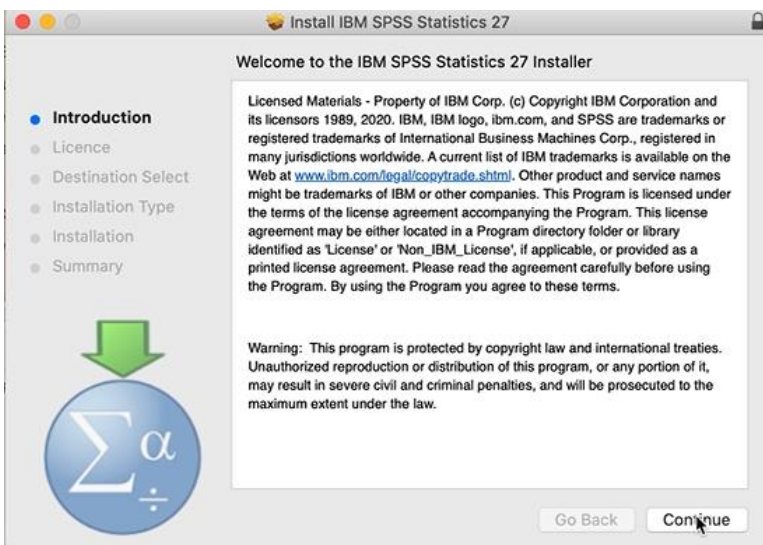

**Stap 1:** Klik op jouw SPSS download link en wacht tot het bestand binnen is.

**Stap 2:** Klik op het vergrootglas / 'show in finder'.

**Stap 3:** Dubbelklik op het installatiebestand.

**Stap 4:** De installer wordt nu geopend. Klik op 'continue'.