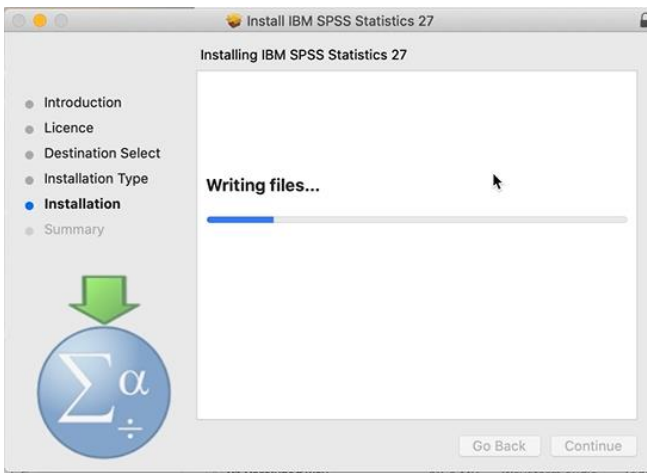

**Stap 1:** Klik op jouw SPSS download link en wacht tot het bestand binnen is.

**Stap 2:** Klik op het vergrootglas / 'show in finder'.

**Stap 3:** Dubbelklik op het installatiebestand.

**Stap 4:** De installer wordt nu geopend. Klik op 'continue'.

**Stap 5:** Lees de voorwaarden en klik op 'continue'.

**Stap 6:** Klik op 'agree' om de installatie te starten.

**Stap 7:** Klik op 'install'.

**Stap 8:** Om de installatie te starten, moet je jouw gebruikersnaam en wachtwoord invoeren van je Mac. Klik dan op 'install software'.

**Stap 9:** Wacht tot SPSS geïnstalleerd is.

**Stap 10:** Je ziet kort voorbij komen dat de installatie succesvol is.

**Stap 11:** SPSS opent vanzelf. Blijf op 'next' klikken tot je in de License Authorization Wizard komt.