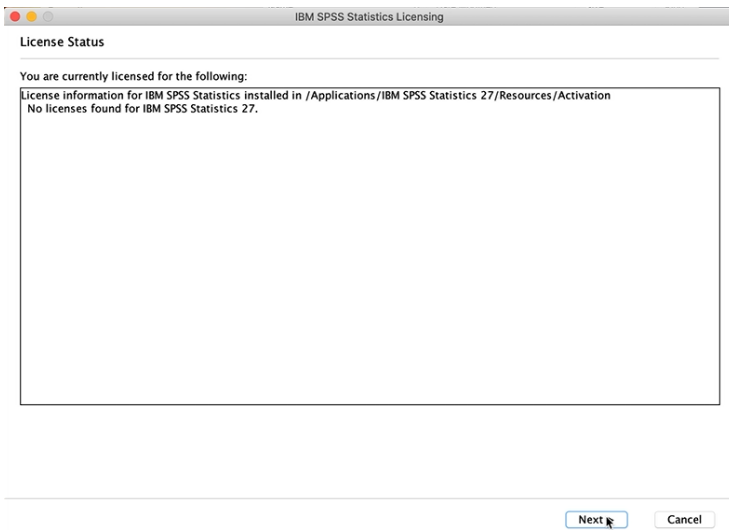

**Stap 1:** Klik op jouw SPSS download link en wacht tot het bestand binnen is.

**Stap 2:** Klik op het vergrootglas / 'show in finder'.

**Stap 3:** Dubbelklik op het installatiebestand.

**Stap 4:** De installer wordt nu geopend. Klik op 'continue'.

**Stap 5:** Lees de voorwaarden en klik op 'continue'.

**Stap 6:** Klik op 'agree' om de installatie te starten.

**Stap 7:** Klik op 'install'.

**Stap 8:** Om de installatie te starten, moet je jouw gebruikersnaam en wachtwoord invoeren van je Mac. Klik dan op 'install software'.

**Stap 9:** Wacht tot SPSS geïnstalleerd is.

**Stap 10:** Je ziet kort voorbij komen dat de installatie succesvol is.

**Stap 11:** SPSS opent vanzelf. Blijf op 'next' klikken tot je in de License Authorization Wizard komt.