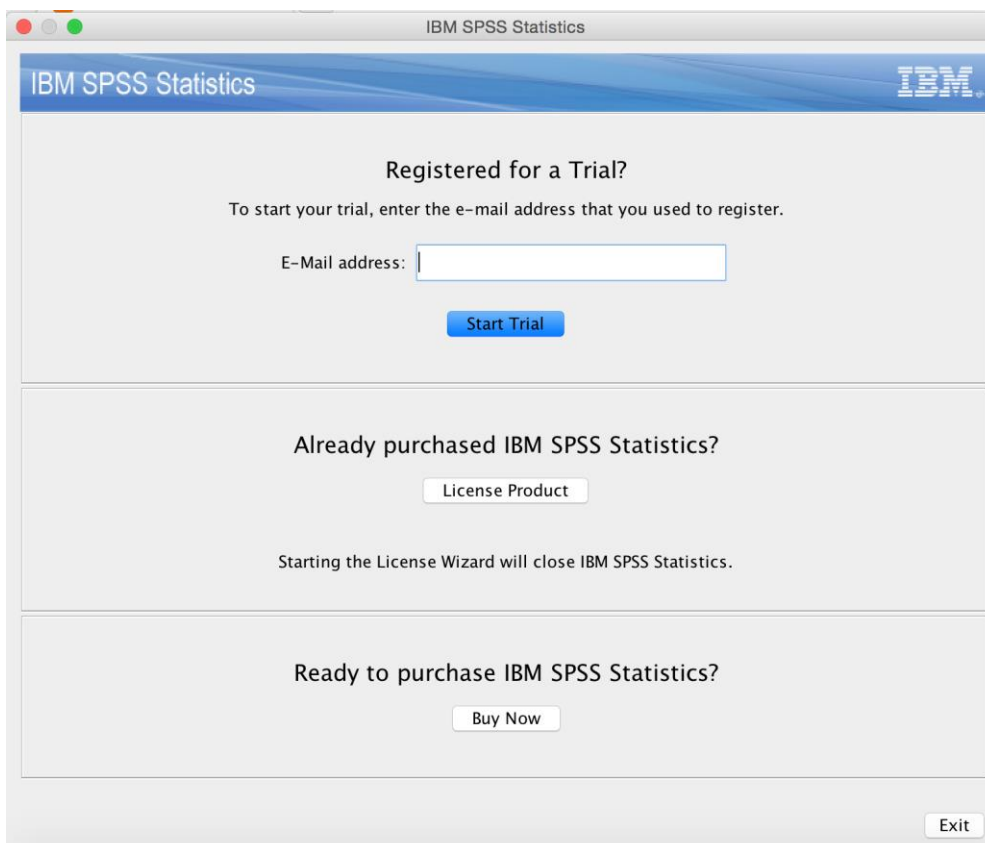

Blijf op 'next' klikken totdat het programma volledig is geïnstalleerd. Na 'Install Complete' is de installatie afgerond, en zal het programma zich openen op je computer. Dit is het moment dat je de licentiecode kunt invoeren om het programma volledig te activeren