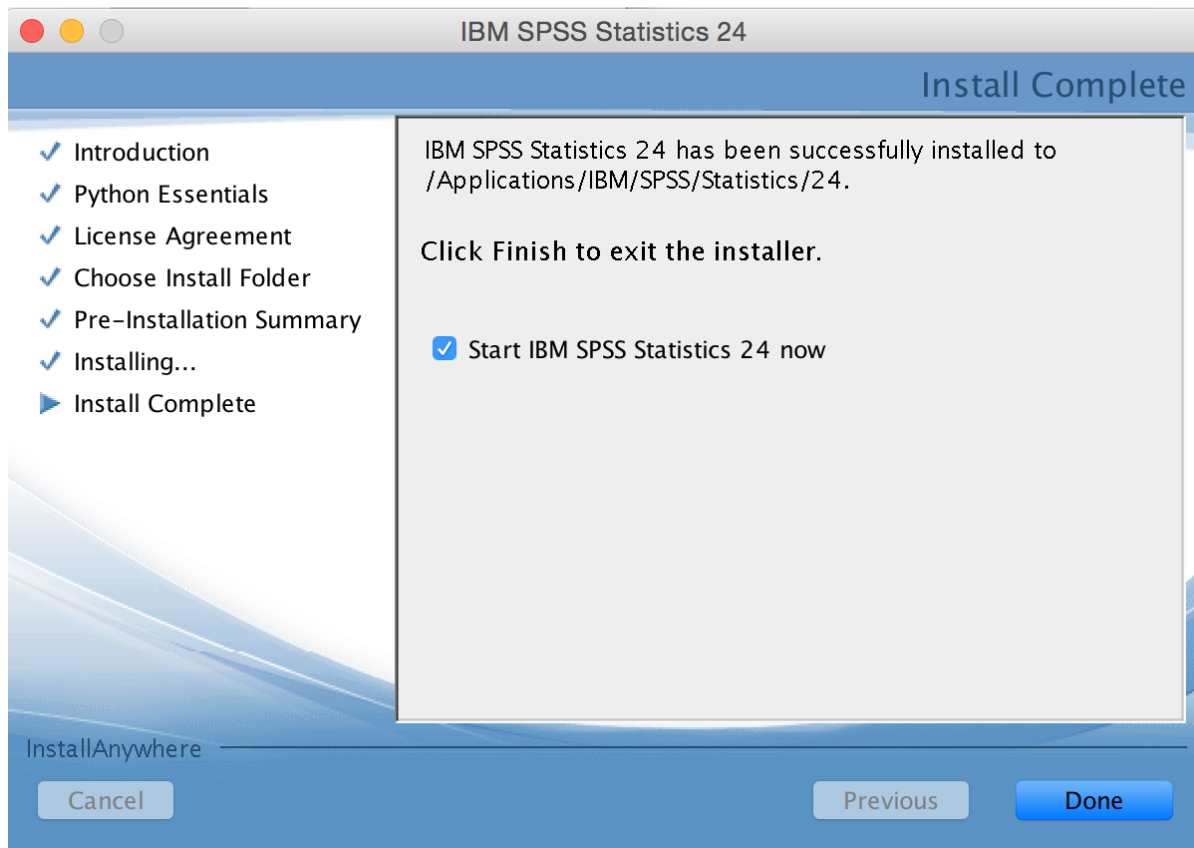

Vul de licentiecode in en klik op 'next'. Het programma zal nu worden geactiveerd. Hierdoor kun je het programma voor één jaar op twee computers in gebruik nemen.

Gefeliciteerd! SPSS 24 is nu geïnstalleerd op je computer en je kunt het programma nu gaan gebruiken. Mocht je verder nog vragen hebben over deze installatie of het programma, stuur ons dan gerust een mail op info@surfspot.nl.