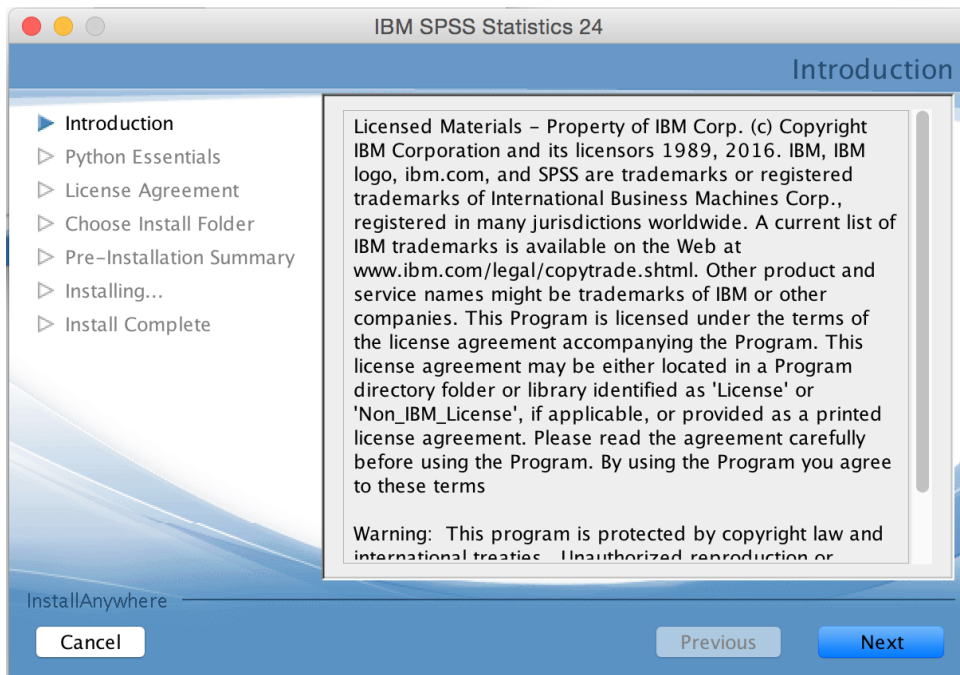

Er volgen nu een aantal menu's waarin je op 'next' kunt klikken. Bij 'choose install folder' kun je zelf kiezen naar welke map de installatie zich zal opslaan. Blijf de rest van de stappen op 'next' klikken om de volledige installatie te doorlopen.